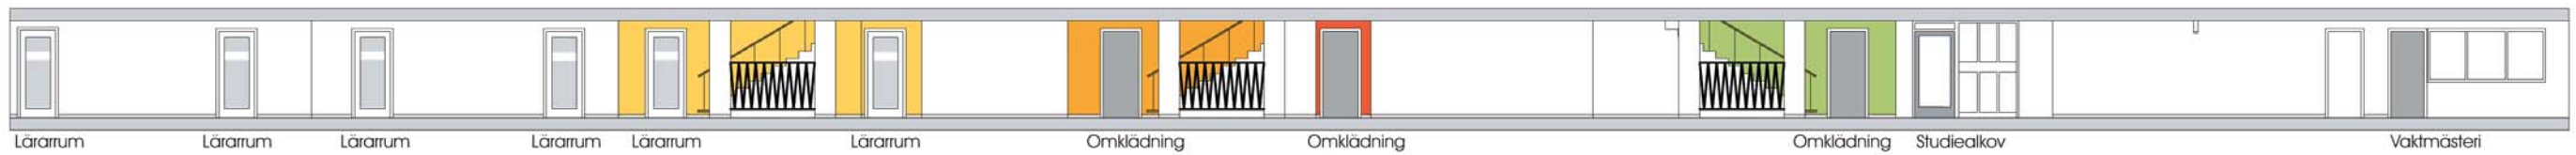

GRÖN VÄGGKULÖR
NCS S 2040-G50Y

GIH

Hus 2 och 3

YTSKIKTSRENOVERING
2012-02-16

Elevation korridor 3201 och 3206